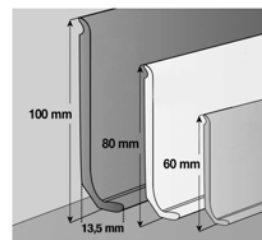

**Gerflor Profily, lišty, tuba na svařování, lepidlo, penetrace****GER 04770454 3M\***

Stav zásob: 21 bm

Gerflor Vynaflex 100mm UNI 3bm  
Beige 1 bal.=25x3bm

Šířka/balení: 3 bm

Původní cena: ~~3,46~~ €/bmCena po slevě: **0,80** €/bm**GER 04836512\***

**GERC30 0747 9A**

Stav zásob: 18.8 m2

Šířka/balení: 3,76 m2

Původní cena: **21,33** €/m2Cena po slevě: **9,20** €/m2Gerflor Creation30 2mm 2019  
Pashmina Cloud 457x91**GERC30 0846 9B**

Stav zásob: 11.4 m2