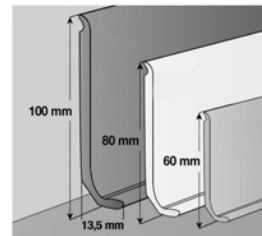

GER 04836512*

Stav zásob: 18 bm

Gerflor Vynaflex 60mm UNI 3bm
1 bal.=25x3m Noir

Šířka/balení: 3 bm

Původní cena: ~~2,01~~ €/bm

Cena po slevě: **0,80** €/bm